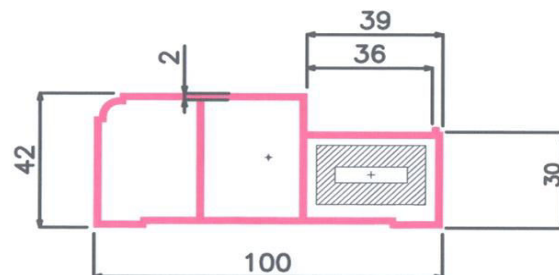

วงกบบานซิงค์ ABS

วงกบยูพีวีซี UPVC

วงกบUPVC เป็นวงกบรุ่นหนาพิเศษแข็งแรง และรองใส่หนาพิเศษไว้สำหรับความแข็งเพื่อรองบานให้แข็งแรง