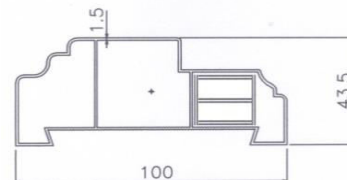

วงกบ ทีโอป

วงกบ ทีโอป

วงกบ ทีโอป เป็นวงกบรุ่นหนา แข็งแรง มีใส่หนาสำหรับยึกบานและบานพับ

สั่งตัดตามขนาดได้

มีให้เลือก 4 สี สีเทา, สีดำ, สีครีม และ สีขาว

วงกบ ทีโอป รุ่นหนาพิเศษ

มีเฉพาะสีไอ้ด ความหนา 3.2 มิล หนามาก สามารถใช้กับประตูไม้ได้