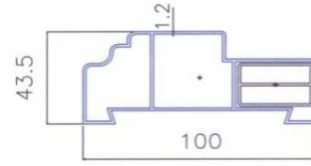

วงกบ ทีโอป

วงกบ ทีโอป

วงกบ ทีโอป เป็นวงกบรุ่นหนา แข็งแรง มีใส่หนาสำหรับยึกบานและบานพับ

สั่งตัดตามขนาดได้

มีให้เลือก 4 สี สีเทา, สีดำ, สีครีม และ สีขาว

วงกบ ทีโอป รุ่นหนาพิเศษ

มีเฉพาะสีไอ้ด ความหนา 3.2 มิล หนามาก สามารถใช้กับประตูไม้ได้