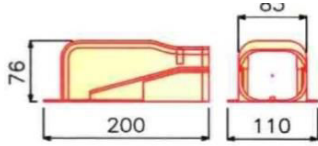

อุปกรณ์ท่อน้ำยาแอร์

รางครอบท่อน้ำยาแอร์ 75 มิล

รางครอบท่อน้ำยาแอร์ ST - 75 ความยาว 2.00 เมตร / เส้น

รางครอบท่อน้ำยาแอร์ 65 มิล

รางครอบท่อน้ำยาแอร์ ST - 65 ความยาว 2.00 เมตร / เส้น

WALL ST -75 (ABS)

WALL ST -65 (ABS)

ผลิตจากพีวีซี เกรด A มีความแข็งแรง ทนทาน เหนียว ไม่แตกหักง่าย เป็นแนวตรงไม่บิดงอ

ขนาดความยาว 2 เมตร / เส้น

สี : ขาว หรือ สามารถสั่งผลิตสีตามสั่งได้

ขนาด 1/2 นิ้ว

ขนาด 1 นิ้ว

ขนาด 1 1/4 นิ้ว

ขนาด 1 1/2 นิ้ว