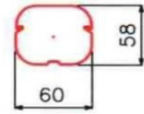

อุปกรณ์ท่อน้ำยาแอร์

รางครอบท่อน้ำยาแอร์ 75 มิล

รางครอบท่อน้ำยาแอร์ ST - 75 ความยาว 2.00 เมตร / เส้น

รางครอบท่อน้ำยาแอร์ 65 มิล

รางครอบท่อน้ำยาแอร์ ST - 65 ความยาว 2.00 เมตร / เส้น

WALL ST -75 (ABS)

WALL ST -65 (ABS)

ผลิตจากพีวีซี เกรด A มีความแข็งแรง ทนทาน เหนียว ไม่แตกหักง่าย เป็นแนวตรงไม่บิดงอ

ขนาดความยาว 2 เมตร / เส้น

สี : ขาว หรือ สามารถสั่งผลิตสีตามสั่งได้

ขนาด 1/2 นิ้ว

ขนาด 1 นิ้ว

ขนาด 1 1/4 นิ้ว

ขนาด 1 1/2 นิ้ว