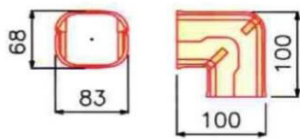

อุปกรณ์ท่อน้ำยาแอร์

รางครอบท่อน้ำยาแอร์ 75 มิล

รางครอบท่อน้ำยาแอร์ ST - 75 ความยาว 2.00 เมตร / เส้น

รางครอบท่อน้ำยาแอร์ 65 มิล

รางครอบท่อน้ำยาแอร์ ST - 65 ความยาว 2.00 เมตร / เส้น

WALL ST -75 (ABS)

WALL ST -65 (ABS)

ผลิตจากพีวีซี เกรด A มีความแข็งแรง ทนทาน เหนียว ไม่แตกหักง่าย เป็นแนวตรงไม่บิดงอ

ขนาดความยาว 2 เมตร / เส้น

สี : ขาว หรือ สามารถสั่งผลิตสีตามสั่งได้

ขนาด 1/2 นิ้ว

ขนาด 1 นิ้ว

ขนาด 1 1/4 นิ้ว

ขนาด 1 1/2 นิ้ว