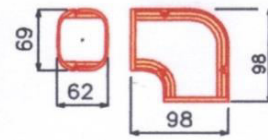

CORNER ST-65 (ABS)