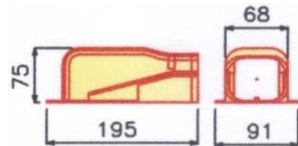

อุปกรณ์ท่อน้ำยาแอร์

รางครอบท่อน้ำยาแอร์ 75 มิล

รางครอบท่อน้ำยาแอร์ ST - 75 ความยาว 2.00 เมตร / เส้น

รางครอบท่อน้ำยาแอร์ 65 มิล

รางครอบท่อน้ำยาแอร์ ST - 65 ความยาว 2.00 เมตร / เส้น

WALL ST -75 (ABS)

WALL ST -65 (ABS)

ผลิตจากพีวีซี เกรด A มีความแข็งแรง ทนทาน เหนียว ไม่แตกหักง่าย เป็นแนวตรงไม่บิดงอ

ขนาดความยาว 2 เมตร / เส้น

สี : ขาว หรือ สามารถสั่งผลิตสีตามสั่งได้

ขนาด 1/2 นิ้ว

ขนาด 1 นิ้ว

ขนาด 1 1/4 นิ้ว

ขนาด 1 1/2 นิ้ว