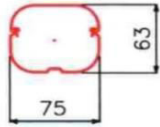

อุปกรณ์ท่อน้ำยาแอร์

รางครอบท่อน้ำยาแอร์ 75 มิล

รางครอบท่อน้ำยาแอร์ ST - 75 ความยาว 2.00 เมตร / เส้น

รางครอบท่อน้ำยาแอร์ 65 มิล

รางครอบท่อน้ำยาแอร์ ST - 65 ความยาว 2.00 เมตร / เส้น

WALL ST -75 (ABS)

WALL ST -65 (ABS)

ผลิตจากพีวีซี เกรด A มีความแข็งแรง ทนทาน เหนียว ไม่แตกหักง่าย เป็นแนวตรงไม่บิดงอ

ขนาดความยาว 2 เมตร / เส้น

สี : ขาว หรือ สามารถสั่งผลิตสีตามสั่งได้

ขนาด 1/2 นิ้ว

ขนาด 1 นิ้ว

ขนาด 1 1/4 นิ้ว

ขนาด 1 1/2 นิ้ว