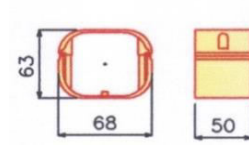

CORNER ST-75 (ABS)

CORNER ST-65 (ABS)

ELBOW ST-75 (ABS)

ELBOW ST-65 (ABS)

JOINT ST-75 (ABS)

JOINT ST-65 (ABS)

รางเดินสายไฟฟ้าเอนกประสงค์พีวีซี

รางเดินสายไฟเอนกประสงค์ พีวีซี

ผลิตจากพีวีซี เกรด A มีความแข็งแรง ทนทาน เหนียว ไม่แตกหักง่าย เป็นแนวตรงไม่บิดงอ

ขนาดความยาว 2 เมตร / เส้น

สี : ขาว หรือ สามารถสั่งผลิตสีตามสั่งได้

ขนาด 1/2 นิ้ว

ขนาด 1 นิ้ว

ขนาด 1 1/4 นิ้ว

ขนาด 1 1/2 นิ้ว