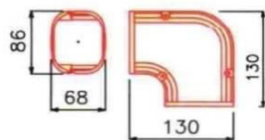

CORNER ST-75 (ABS)