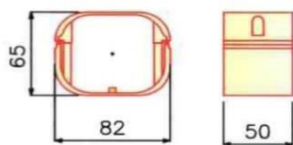

ELBOW ST-75 (ABS)