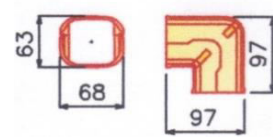

WALL ST -65 (ABS)