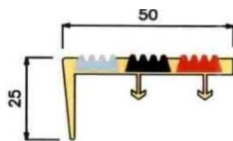

จุมุกบันได L 50

ความยาวสั่งตัดได้

จุมุกบันได L 50A

ความยาวสั่งตัดได้

จุมุกบันได โลหะ ทึบ

(METAL STAIR NOSING)

จุมุกบันไดอลูมิเนียม

6 ร่อง

จุมุกบันไดทองเหลือง

6 ร่อง

จุมุกบันไดอลูมิเนียม

สอดเส้นยางขนาด 2 นิ้ว

จุมุกบันไดทองเหลือง

สอดเส้นยางขนาด 2 นิ้ว