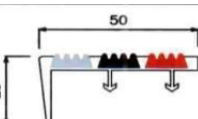

จุมุกบันได L 50

ความยาวสั่งตัดได้

จุมุกบันได L 50A

ความยาวสั่งตัดได้

จุมุกบันได โลหะ ทึบ

(METAL STAIR NOSING)

จุมุกบันไดอลูมิเนียม

6 ร่อง

จุมุกบันไดทองเหลือง

6 ร่อง

จุมุกบันไดอลูมิเนียม

สอดเส้นยางขนาด 2 นิ้ว

จุมุกบันไดทองเหลือง

สอดเส้นยางขนาด 2 นิ้ว