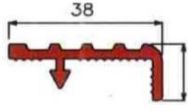

จุมุกบันได พีวีซี ทึบ

(PVC STAIR NOSING)

ความยาวมาตรฐาน

2.5 เมตร

4.0 เมตร

จุมุกบันได L 38

ความยาวสั่งตัดได้

จุมุกบันได L 45

จุมุกบันได L 50

ความยาวสั่งตัดได้

จุมุกบันได L 50A

ความยาวสั่งตัดได้

จุมุกบันได โลหะ ทึบ

(METAL STAIR NOSING)

จุมุกบันไดอลูมิเนียม

6 ร่อง