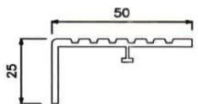

จุมุกบันได พีวีซี ทึบ

(PVC STAIR NOSING)

ความยาวมาตรฐาน

2.5 เมตร

4.0 เมตร

จุมุกบันได L 38

ความยาวสั่งตัดได้

จุมุกบันได L 45

จุมุกบันได L 50

ความยาวสั่งตัดได้

จุมุกบันได L 50A

ความยาวสั่งตัดได้

จุมุกบันได โลหะ ทึบ

(METAL STAIR NOSING)

จุมุกบันไดอลูมิเนียม

6 ร่อง

จุมุกบันไดทองเหลือง

6 ร่อง

จุมุกบันไดอลูมิเนียม

สอดเส้นยางขนาด 2 นิ้ว

จุมุกบันไดทองเหลือง

สอดเส้นยางขนาด 2 นิ้ว