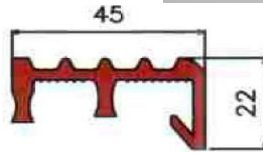

จุมุกบันได พีวีซี ทึบ

(PVC STAIR NOSING)

ความยาวมาตรฐาน

2.5 เมตร

4.0 เมตร

จุมุกบันได L 38

ความยาวสั่งตัดได้

จุมุกบันได L 45

จุมุกบันได L 50

ความยาวสั่งตัดได้

จุมุกบันได L 50A

ความยาวสั่งตัดได้

จุมุกบันได โลหะ ทึบ

(METAL STAIR NOSING)

จุมุกบันไดอลูมิเนียม

6 ร่อง

จุมุกบันไดทองเหลือง

6 ร่อง

จุมุกบันไดอลูมิเนียม

สอดเส้นยางขนาด 2 นิ้ว

จุมุกบันไดทองเหลือง

สอดเส้นยางขนาด 2 นิ้ว