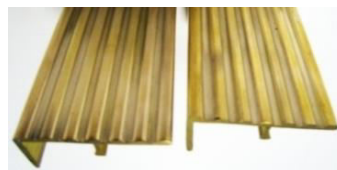

จุมุกบันได L 50

ความยาวสั่งตัดได้

จุมุกบันได L 50A

ความยาวสั่งตัดได้

จุมุกบันได โลหะ ทึบ

(METAL STAIR NOSING)

จุมุกบันไดอลูมิเนียม

6 ร่อง

จุมุกบันไดทองเหลือง

6 ร่อง

จุมุกบันไดอลูมิเนียม

สอดเส้นยางขนาด 2 นิ้ว

จุมุกบันไดทองเหลือง

สอดเส้นยางขนาด 2 นิ้ว