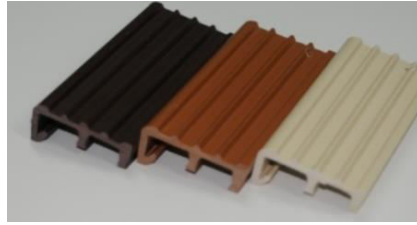

จุมุกบันได พีวีซี ทึบ

(PVC STAIR NOSING)

ความยาวมาตรฐาน

2.5 เมตร

4.0 เมตร

จุมุกบันได L 38

ความยาวสั่งตัดได้

จุมุกบันได L 45

จุมุกบันได L 50

ความยาวสั่งตัดได้

จุมุกบันได L 50A

ความยาวสั่งตัดได้

จุมุกบันได โลหะ ทึบ

(METAL STAIR NOSING)

จุมุกบันไดอลูมิเนียม

6 ร่อง