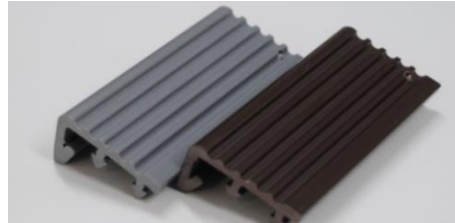

จุมุกบันได พีวีซี ทึบ

(PVC STAIR NOSING)

ความยาวมาตรฐาน

2.5 เมตร

4.0 เมตร

จุมุกบันได L 38

ความยาวสั่งตัดได้

จุมุกบันได L 45

จุมุกบันได L 50

ความยาวสั่งตัดได้

จุมุกบันได L 50A

ความยาวสั่งตัดได้

จุมุกบันได โลหะ ทึบ

(METAL STAIR NOSING)

จุมุกบันไดอลูมิเนียม

6 ร่อง

จุมุกบันไดทองเหลือง

6 ร่อง

จุมุกบันไดอลูมิเนียม

สอดเส้นยางขนาด 2 นิ้ว

จุมุกบันไดทองเหลือง

สอดเส้นยางขนาด 2 นิ้ว