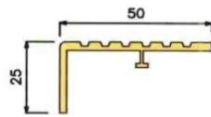

จุมุกบันได L 50

ความยาวสั่งตัดได้

จุมุกบันได L 50A

ความยาวสั่งตัดได้

จุมุกบันได โลหะ ทึบ

(METAL STAIR NOSING)

จุมุกบันไดอลูมิเนียม

6 ร่อง

จุมุกบันไดทองเหลือง

6 ร่อง

จุมุกบันไดอลูมิเนียม

สอดเส้นยางขนาด 2 นิ้ว

จุมุกบันไดทองเหลือง

สอดเส้นยางขนาด 2 นิ้ว