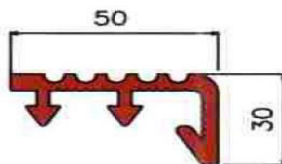

จุมุกบันได พีวีซี ทึบ

(PVC STAIR NOSING)

ความยาวมาตรฐาน

2.5 เมตร

4.0 เมตร

จุมุกบันได L 38

ความยาวสั่งตัดได้

จุมุกบันได L 45

จุมุกบันได L 50

ความยาวสั่งตัดได้

จุมุกบันได L 50A

ความยาวสั่งตัดได้

จุมุกบันได โลหะ ทึบ

(METAL STAIR NOSING)

จุมุกบันไดอลูมิเนียม

6 ร่อง