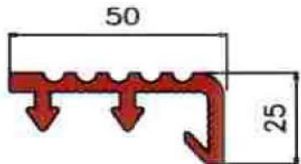

จุมุกบันได พีวีซี ทึบ

(PVC STAIR NOSING)

ความยาวมาตรฐาน

2.5 เมตร

4.0 เมตร

จุมุกบันได L 38

ความยาวสั่งตัดได้

จุมุกบันได L 45

จุมุกบันได L 50

ความยาวสั่งตัดได้

จุมุกบันได L 50A

ความยาวสั่งตัดได้

จุมุกบันได โลหะ ทึบ

(METAL STAIR NOSING)

จุมุกบันไดอลูมิเนียม

6 ร่อง