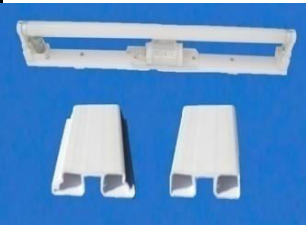

## งานรับผลิตตามแบบ

ขอบลังลูกฟูก

พลาสติกกันเสียงประตูม้วน

ตัวล็อคมุมสี่

รางไฟนีออน

ตัวต่อและตัวเก็บแผ่นโพลีคาร์บอเนต

ท่อราวตากผ้า

ท่อป็นฉีदन้า

รางรวมน้ำปลุกผัก

กล่อง 30 x 50

กล่องเก็บสายไฟ

ขอบกระจก 3 มิล

ฉากพีวีซี

ขอบตู้

ตัวเก็บแผ่นไม้

เราเป็นโรงงานผู้ผลิตจำหน่ายและรับสั่งทำชิ้นงานพลาสติกทุกชนิดตามแบบของลูกค้า  
ทำแม่พิมพ์พลาสติก และ พิมพ์ PUNCHING ต่างๆ รวมถึงการประกอบชิ้นงานสำเร็จ