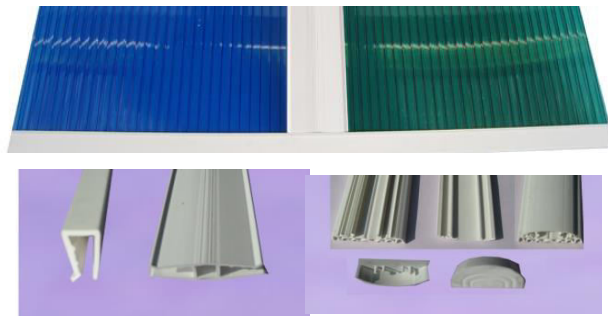

## งานรับผลิตตามแบบ

ขอบลังลูกฟูก

พลาสติกกันเสียงประตูม้วน

ตัวล็อคมุมสี่

รางไฟนีออน

ตัวต่อและตัวเก็บแผ่นโพลีคาร์บอเนต

ท่อราวตากผ้า

ท่อป็นฉีदन้า

รางรวมน้ำปลุกผัก

กล่อง 30 x 50

กล่องเก็บสายไฟ

ขอบกระจก 3 มิล

ฉากพีวีซี

ขอบตู้

ตัวเก็บแผ่นไม้

เราเป็นโรงงานผู้ผลิตจำหน่ายและรับสั่งทำชิ้นงานพลาสติกทุกชนิดตามแบบของลูกค้า  
ทำแม่พิมพ์พลาสติก และ พิมพ์ PUNCHING ต่างๆ รวมถึงการประกอบชิ้นงานสำเร็จ

## งานรับผลิตตามแบบ

ขอบบัวABS

แผ่นระแนงบังตา

ตัวต่อหลังตู้

ขอบกระจกสีทองABS

พลาสติกรองขาโต๊ะ

ร่องกระจกยา

กล่องพีวีซี