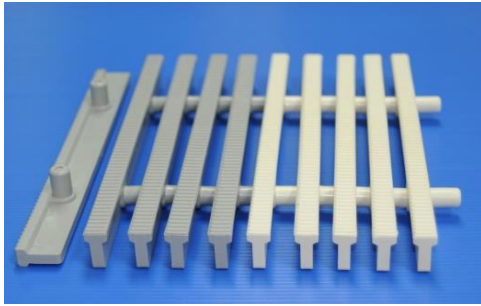

ตะแกรงระบายน้ำ ABS

ขนาด 30 cm.

ขนาด 25 cm.

ผลิตจากพลาสติก ABS ซึ่งมีความแข็งแรง
มันวาว ไม่แตกกลายงา ทนแดด ทนฝน

ขนาดความกว้าง 25 ซม. และ 30 ซม.

ขนาดความยาว 50 ชิ้น / เมตร

สี สีครีม , สีขาว , สีเทา

ราวบันได พีวีซี

ราวบันไดพีวีซี ทึบป ขนาด 2 นิ้ว ผลิตจากพีวีซี เกรด
พิเศษ คุณภาพสูง มีความทนทานไม่หดตัว ยืดหยุ่น
สามารถติดตั้งได้ง่ายเหมาะสำหรับอาคารทั่วไป

ขนาดความยาว 30 เมตร / ม้วน

สีของราวบันได สีแดง, สีดำ , สีลายไม้ , สีน้ำเงิน
สีเทา, สีเขียว

บานพับพลาสติก ABS

บานพับพลาสติก ABS ผลิตจากพลาสติก
ABS เกรด A ซึ่งมีความแข็งแรงทนทาน รับ
น้ำหนักได้ดี หมดปัญหาเรื่องสนิม

สีของบานพับ: สีครีม , สีเทา , สีล็ก

ขนาดบรรจุ : 1 แผง มี 3 ตัวพร้อมน๊อต
1 ลัง มี 48 แผง