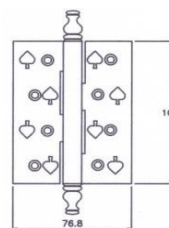

บานพับพลาสติก ABS ผลิตจากพลาสติก
ABS เกรด A ซึ่งมีความแข็งแรงทนทาน รับ
น้ำหนักได้ดี หมดปัญหาเรื่องสนิม

สีของบานพับ: สีครีม , สีเทา , สีล็ก

ขนาดบรรจุ : 1 แผง มี 3 ตัวพร้อมน๊อต
1 ลัง มี 48 แผง