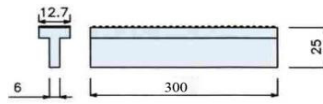

ตะแกรงระบายน้ำ ABS

ขนาด 30 cm.

ขนาด 25 cm.

ผลิตจากพลาสติก ABS ซึ่งมีความแข็งแรง
มันวาว ไม่แตกกลายงา ทนแดด ทนฝน

ขนาดความกว้าง 25 ซม. และ 30 ซม.

ขนาดความยาว 50 ชิ้น / เมตร

สี สีครีม , สีขาว , สีเทา

ราวบันได พีวีซี

ราวบันไดพีวีซี ทึบป ขนาด 2 นิ้ว ผลิตจากพีวีซี เกรด
พิเศษ คุณภาพสูง มีความทนทานไม่หดตัว ยืดหยุ่น
สามารถติดตั้งได้ง่ายเหมาะสำหรับอาคารทั่วไป

ขนาดความยาว 30 เมตร / ม้วน

สีของราวบันได สีแดง, สีดำ , สีลายไม้ , สีน้ำเงิน
สีเทา, สีเขียว