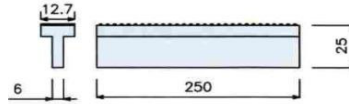

ตะแกรงระบายน้ำ ABS

ขนาด 30 cm.

ขนาด 25 cm.

ผลิตจากพลาสติก ABS ซึ่งมีความแข็งแรง
มันวาว ไม่แตกกลายงา ทนแดด ทนฝน

ขนาดความกว้าง 25 ซม. และ 30 ซม.

ขนาดความยาว 50 ชิ้น / เมตร

สี สีครีม , สีขาว , สีเทา

ราวบันได พีวีซี

ราวบันไดพีวีซี ทึบป ขนาด 2 นิ้ว ผลิตจากพีวีซี เกรด
พิเศษ คุณภาพสูง มีความทนทานไม่หดตัว ยืดหยุ่น
สามารถติดตั้งได้ง่ายเหมาะสำหรับอาคารทั่วไป

ขนาดความยาว 30 เมตร / ม้วน

สีของราวบันได สีแดง, สีดำ , สีลายไม้ , สีน้ำเงิน
สีเทา, สีเขียว