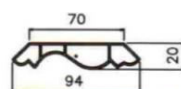

รุ่น STC-3 (4 นิ้ว)

ผลิตจาก พีวีซี เกรดA เป็นพีวีซีโฟม เหนียวแข็งแรง และเบา
หมดปัญหาเรื่องปลวก มอด และเชื้อรา

สีของบัวเชิงผนัง สีสักทอง , สีประดู่แดง , สีน้ำตาลเข้ม,
สีเทาเข้ม , สีดำ

ความยาวมาตรฐาน 4 เมตร / เส้น