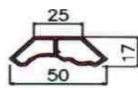

## บัวขอบฝ้าพีวีซีลามิเนต ท็อป (PVC CEILING PANELS TRUNKING)

รุ่น STC-2 ( 2 นิ้ว)

รุ่น STC-1 ( 3 นิ้ว)

รุ่น STC-3 ( 4 นิ้ว)

บัวฉาบเรียบโปรง #42

บัวฉาบเรียบตัน #42

ผลิตจาก พีวีซี เกรดA เป็นพีวีซีโฟม เหนียวแข็งแรง และเบา