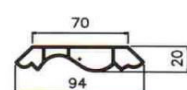

## บัวขอบฝ้าพีวีซีลามิเนต ท็อป (PVC CEILING PANELS TRUNKING)

รุ่น STC-2 ( 2 นิ้ว)

รุ่น STC-1 ( 3 นิ้ว)

รุ่น STC-3 ( 4 นิ้ว)

บัวฉาบเรียบโปรง #42

บัวฉาบเรียบตัน #42

ผลิตจาก พีวีซี เกรดA เป็นพีวีซีโฟม เหนียวแข็งแรง และเบา