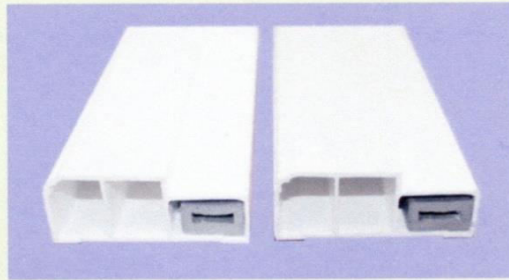

ชุดวงกบ UPVC BRAVO ระบบ Knock Down

วงกบ UPVC (สีขาว)